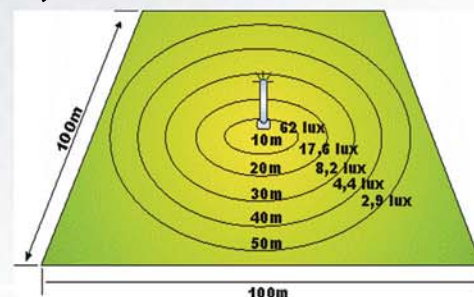

LUMI-NITE TOUR D'ÉCLAIRAGE

**Nouveau
produit**

**Éclaire la nuit en
seulement 3 minutes**

- Éclairage d'urgence temporaire
- Éclaire jusqu'à 100 000 pieds carrés
  95 000 LUMENS COULEUR de 4000 KELVIN
- Source de lumière compacte non éblouissante
  et diffuse.
- 2 modèles disponibles
  120 Vac 60Hz ou avec générateur 2.6Kw
  moteur SUBARU 6 HP 4 temps arbre à cam en tête
- Facile à transporter
  dimension 24" x 24" x 17" 61cm x 61cm x 43cm
  poids 66 lbs 30Kg Model 120Vac
- Résiste à des vents jusqu'à 43 Mph
  70 km/h avec les aubans.
- Installation en 3 minutes par
  une seule personne
- Le Lumi-Nite en fonction
  l'ampoule de 875 watts
  halogénure monte à une hauteur de 15' 4.5 M
- Utilisée par :
  Police, Pompier, Service d'urgence,
  Militaire, Chantier construction, Festival,
  Fête, Camp de chasse, Foresterie,
  Publicité, Plateau de tournage, etc.

COULEUR

Fabriqué par:

CFC2000INC.
11451 Ste-Catherine est
Montréal Québec Canada
H1B 5W7
Tel: (514) 725-2404
Fac:(514) 725-4421
www.cfc2000.com

Votre distributeur autorisé:

International Patent PTC 33/99 By Guido Medici EIL Systems-Italy